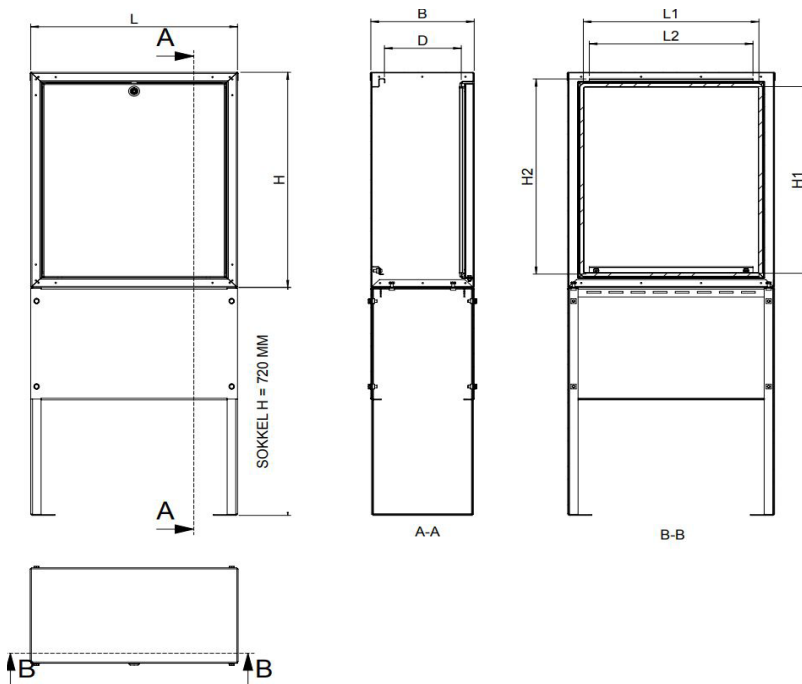

DATABLAD

TEKNIKSKAB

TEKNIKSKAB

BESKRIVELSE

Teknikskabet anvendes til udendørs indkapsling af komponenter.

ADGANG

Leveres med løs frontlåde, aflåst med 8 mm trekant sikringslås.

SOKKEL

Varmtgalvaniseret pladesokkel til nedgravning for montage af kapslingen.

MONTAGEPLADE

Tilbydes i stål.

MATERIALER

Kabinet & bagplade: 1,5 mm Zink-magnesium plade.
Fundament:
2,5 mm varmtgalvaniseret plade. Montageplade stål: 1,5 mm Zink-magnesium plade.