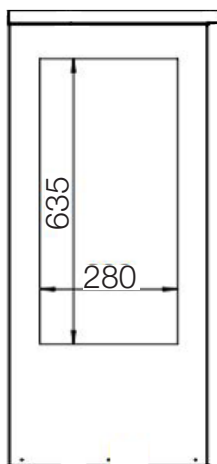

TILVALG:

Maling af skabet udvendig: C5-H iht. DS/EN eller kunde-tilpasset farve efter RAL-skalaen
Fundament: Males til IM3 iht. DS/EN12944

DATABLAD

TEKNIKSKAB - M. MÅLERKASSETTE

TEKNIKSKAB MED MÅLERKASSETTE